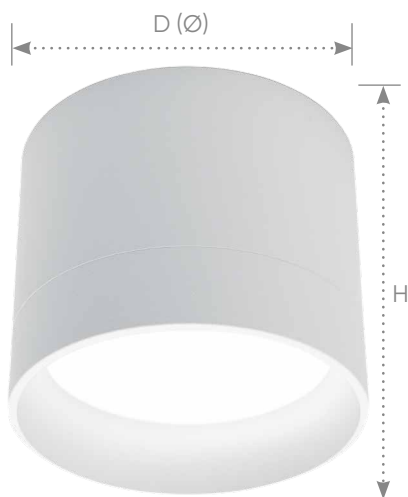

Накладные светильники HL353 под лампу GX53

Feron

Материал: алюминий

IP20

12W
max

Светильники работают с лампой с цоколем GX53 (лампа не входит в комплект)

арт. 41281

DxH,mm (Ø82x70)

арт. 41282

DxH,mm (Ø82x70)

арт. 41283

DxH,mm (Ø82x70)

Алюминиевый корпус с матовым покрытием легко установить и эксплуатировать.

Патрон закреплён на пружинке, за счёт чего обеспечивается плотное прилегание лампы к краю светильника. Нижняя часть откручивается для обеспечения доступа к патрону.