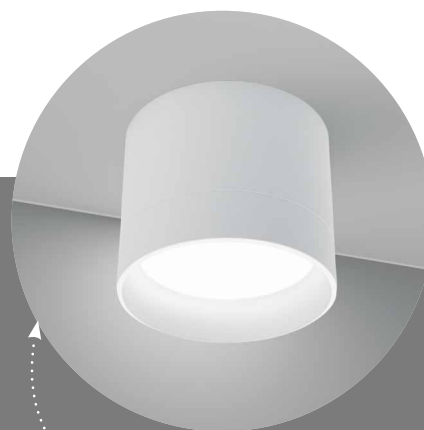

Накладные светильники HL353 под лампу GX53

Feron

Материал: алюминий

IP20

12W
max

Светильники работают с лампой с цоколем GX53 (лампа не входит в комплект)

арт. 41281

DxH,mm (Ø82x70)

арт. 41282

DxH,mm (Ø82x70)

арт. 41283

DxH,mm (Ø82x70)

Алюминиевый корпус с матовым покрытием легко установить и эксплуатировать.

Патрон закреплён на пружинке, за счёт чего обеспечивается плотное прилегание лампы к краю светильника. Нижняя часть откручивается для обеспечения доступа к патрону.